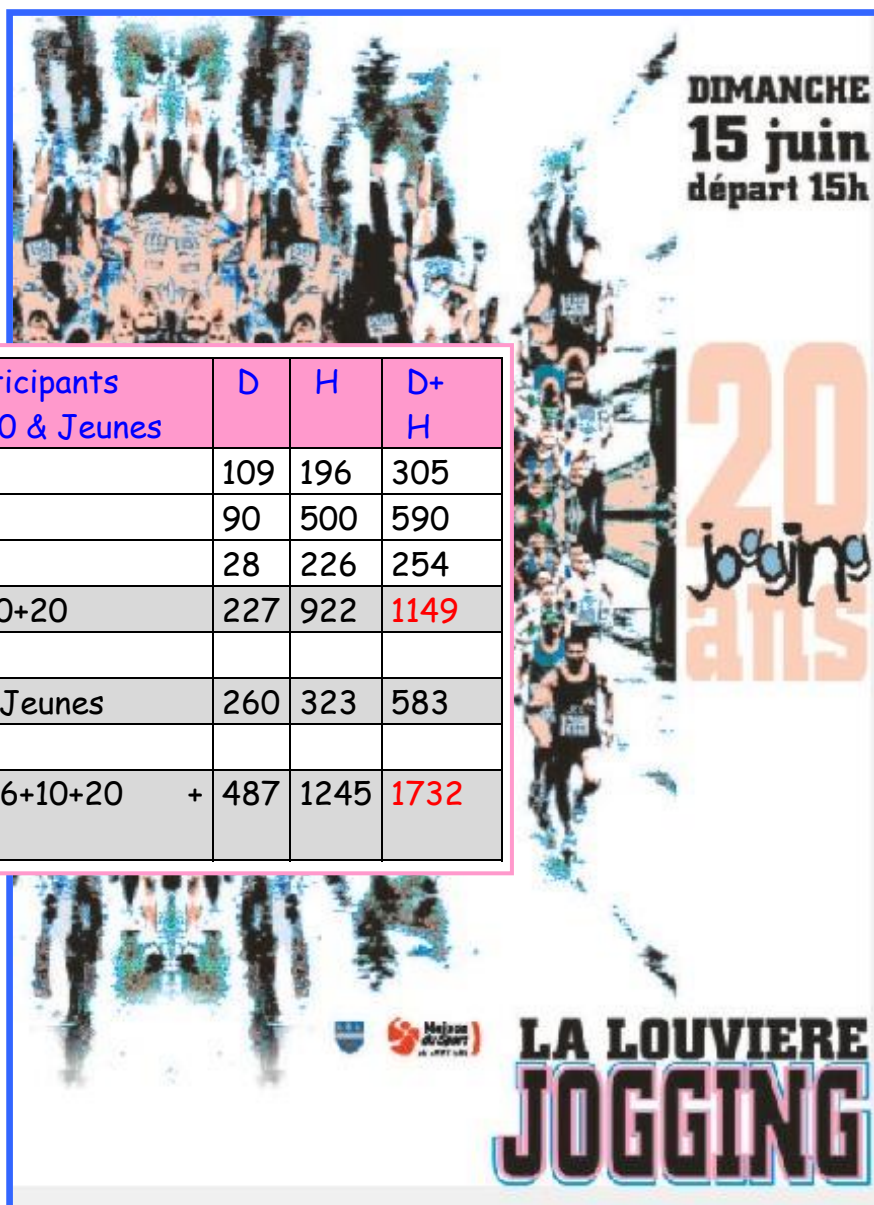

Jogging de La Louvière 2008

6, 10, 20 Kms & Km Jeunes

Jogging La Louvière 2008	Participants 6-10-20 & Jeunes		D	H	D+ H
	6 Kms		109	196	305
	10 Kms		90	500	590
	20 Kms		28	226	254
	Total 6+10+20		227	922	1149
	Total Km Jeunes		260	323	583
	Total 6+10+20 + Jeunes		487	1245	1732

Classements

Généraux + Catégories + Statistiques

Le 15 juin 2008