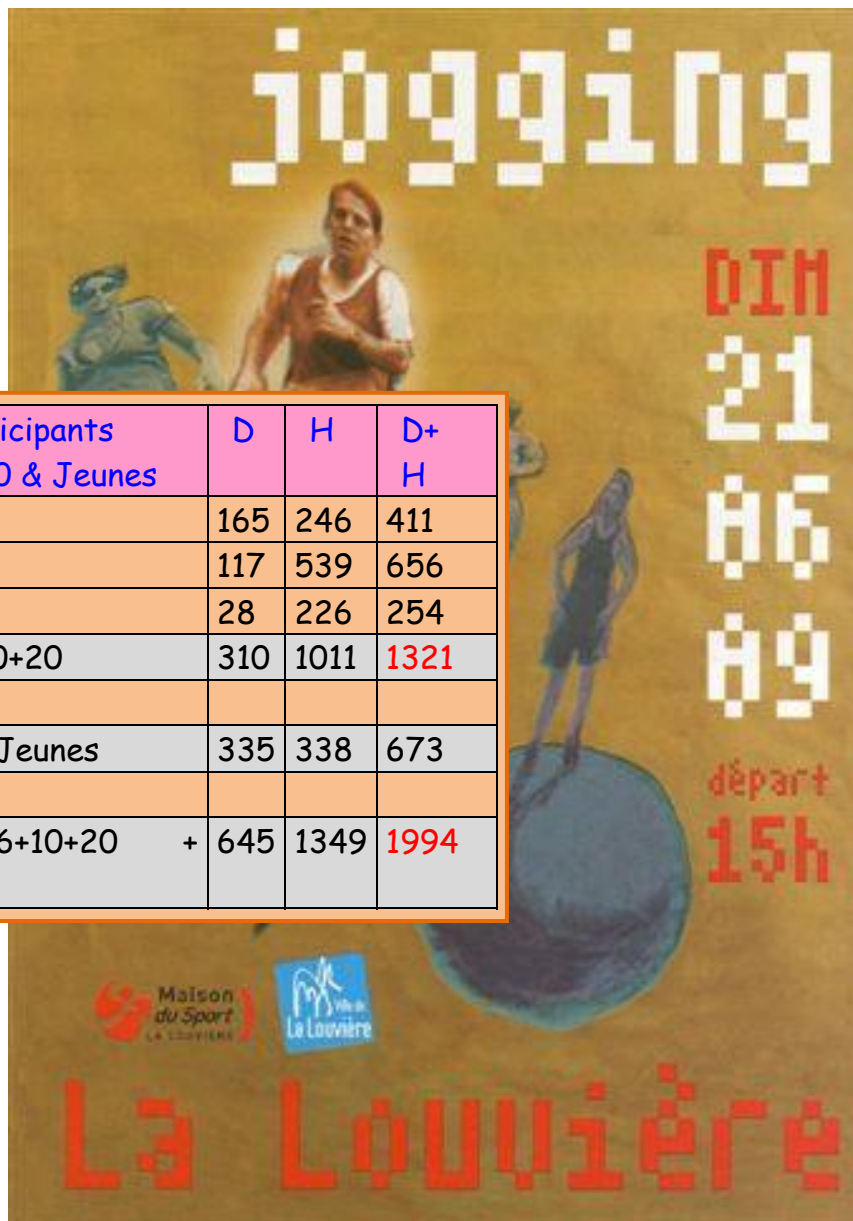

Jogging de La Louvière 2009

6, 10, 20 Kms & Km Jeunes

Jogging La Louvière 2009	Participants 6-10-20 & Jeunes		D	H	D+ H
	6 Kms		165	246	411
	10 Kms		117	539	656
	20 Kms		28	226	254
	Total 6+10+20		310	1011	1321
	Total Km Jeunes		335	338	673
	Total 6+10+20 Jeunes	+	645	1349	1994

Classements

Généraux + Catégories + Statistiques

Le 21 juin 2009